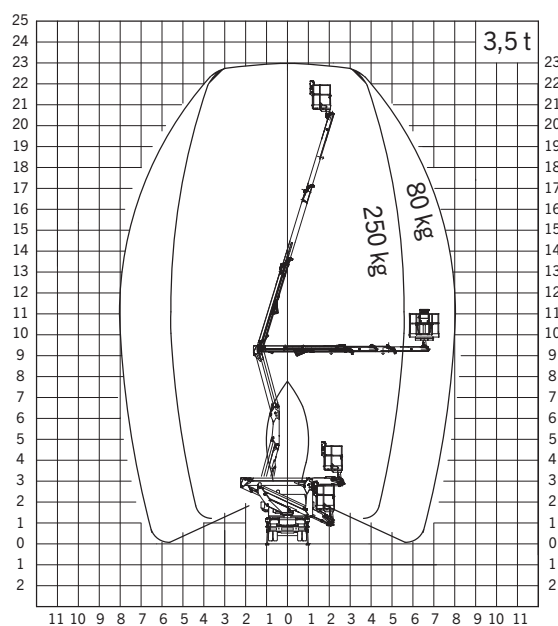

PALFINGER

P 240 AXE SMART
INTERVENTION RAPIDE,
ENCOMBREMENT
RESTREINT ET
HAUTEUR VARIABLE

LIFETIME EXCELLENCE

DATI TECNICI

Hauteur de travail max	23,0 m
Hauteur plancher max	21,0 m
Déport max	10,8 m
Débattement du bras principale	-25° a + 73°
Rotation de la tourelle	370°
Rotation du panier	2 x 90°
Capacité de charge	250 kg
Dimensions du panier	1,4 x 0,85 x 1,1 m
Hauteur en position de transport	2,89 m
Largeur en position de transport	2,1 m
Longueur en position de transport	5,39 m
Poids mort	3500 kg

OPTIONAL

Panier fibre de verre
Projecteur de travail 60 W
Isolation 1000 V
Pompe électrique 12V
Ridelles en aluminium
Peinture personnalisée client

DIAGRAMMI DI LAVORO

DIMENSIONI

SALES DEALER