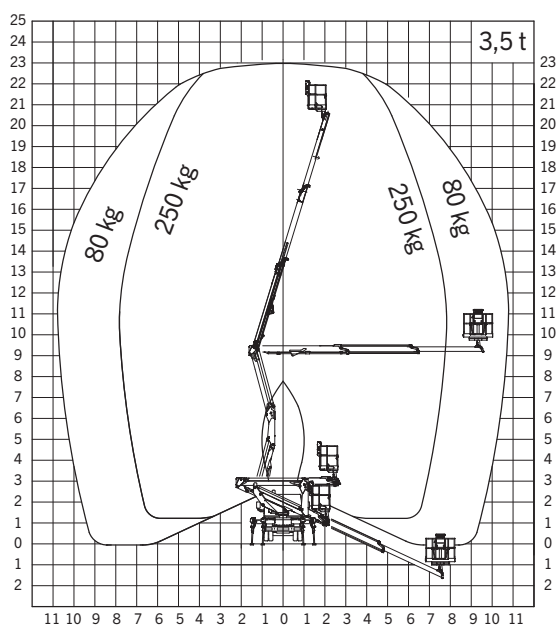

PALFINGER

P 240 AXE SMART
INTERVENTION RAPIDE,
ENCOMBREMENT
RESTREINT ET
HAUTEUR VARIABLE

LIFETIME EXCELLENCE

DATI TECNICI

Hauteur de travail max	23,0 m
Hauteur plancher max	21,0 m
Déport max	10,8 m
Débattement du bras principale	-25° a + 73°
Rotation de la tourelle	370°
Rotation du panier	2 x 90°
Capacité de charge	250 kg
Dimensions du panier	1,4 x 0,85 x 1,1 m
Hauteur en position de transport	2,89 m
Largeur en position de transport	2,1 m
Longueur en position de transport	5,39 m
Poids mort	3500 kg

OPTIONAL

Panier fibre de verre
Projecteur de travail 60 W
Isolation 1000 V
Pompe électrique 12V
Ridelles en aluminium
Peinture personnalisée client

DIAGRAMMI DI LAVORO

DIMENSIONI

SALES DEALER