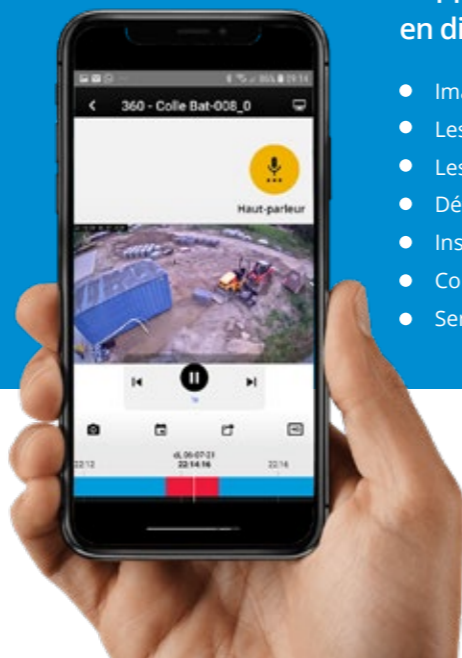

COLLÉ SECURITY SERVICES

Collé Security Services est le fournisseur complet idéal pour la protection temporaire des machines et équipements. Nous offrons à nos clients un guichet unique pour toutes les solutions de sécurité professionnelles, pour les petits et grands projets et événements.

Collé Security Services faisant partie de Collé Rental & Sales, répond à la demande croissante de solutions de sécurité, avec un excellent service, des conseils d'experts et une solution adaptée à chaque secteur. Vous êtes curieux de connaître les possibilités?

Consultez collé.eu/fr/security-services pour de plus amples informations.

L'application unique vous offre des images en direct 24h/24 et 7j/7 des lieux sécurisés

- Images en temps réel de haute qualité
- Les images à reVISIONNER plus tard en haute résolution
- Les images à contrôler sur tous les appareils
- Détection automatique des mouvements
- Installation selon les réglementations du RGPD
- Contrôle de la caméra et du haut-parleur via l'application
- Service de salle de contrôle en option (PAC1)