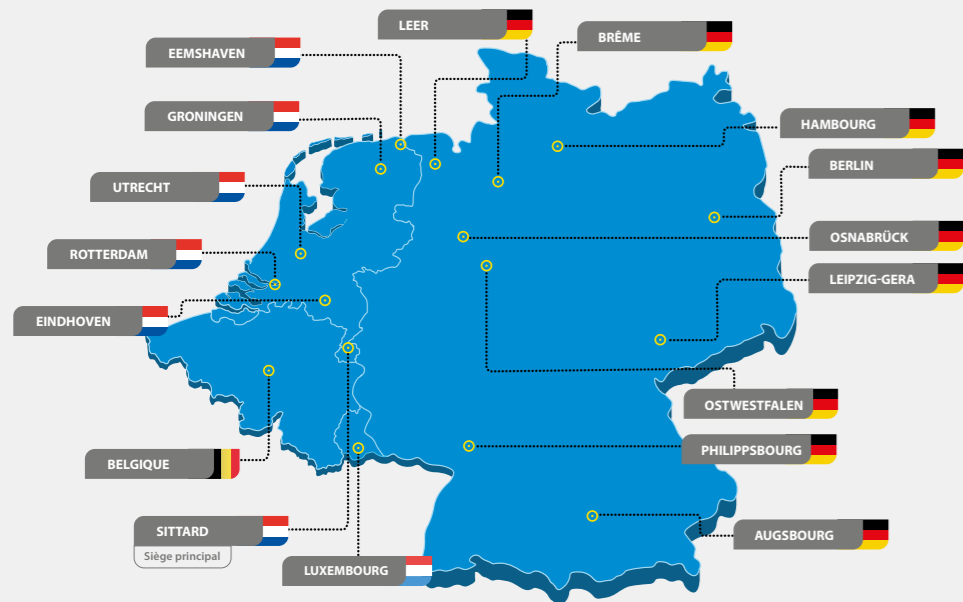

COLLÉ SE CHARGE DE TOUT

Collé Security Services propose une offre de sécurité sur mesure pour chaque projet et évènement