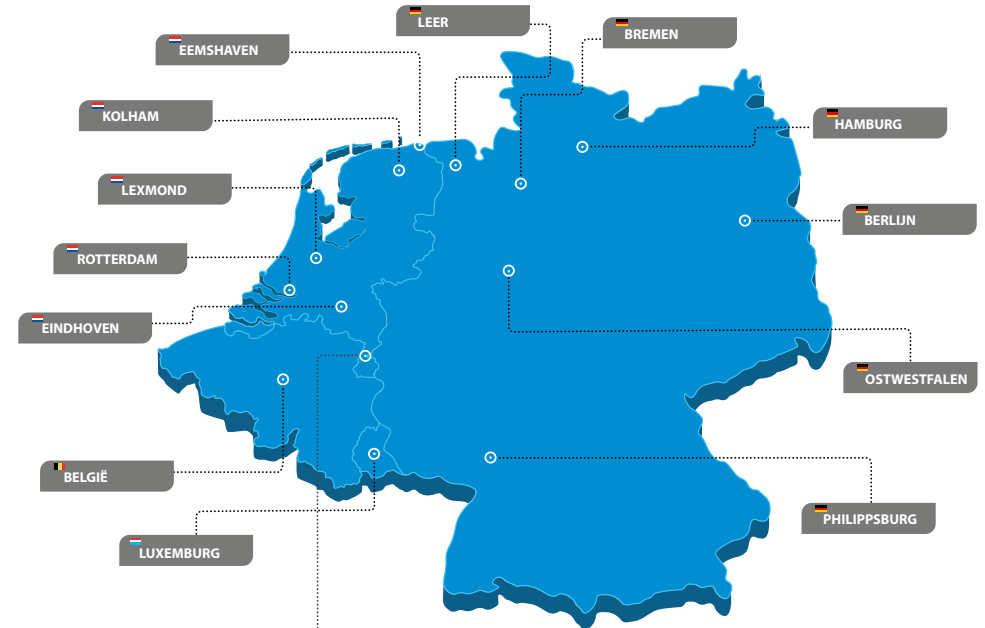

Onze vestigingen

Elke vestiging van Collé Rental & Sales is gespecialiseerd op het gebied van verhuur, verkoop en service van machines voor bouw, industrie, grondverzet, reiniging, intern transport, evenementen en tuin & park.

Collé Rental & Sales is jouw partner voor elk project op welke locatie dan ook. Meer dan 120 jaar kwaliteit en service staan garant voor een uitgebreid assortiment, scherpe prijzen en een uitstekende service.